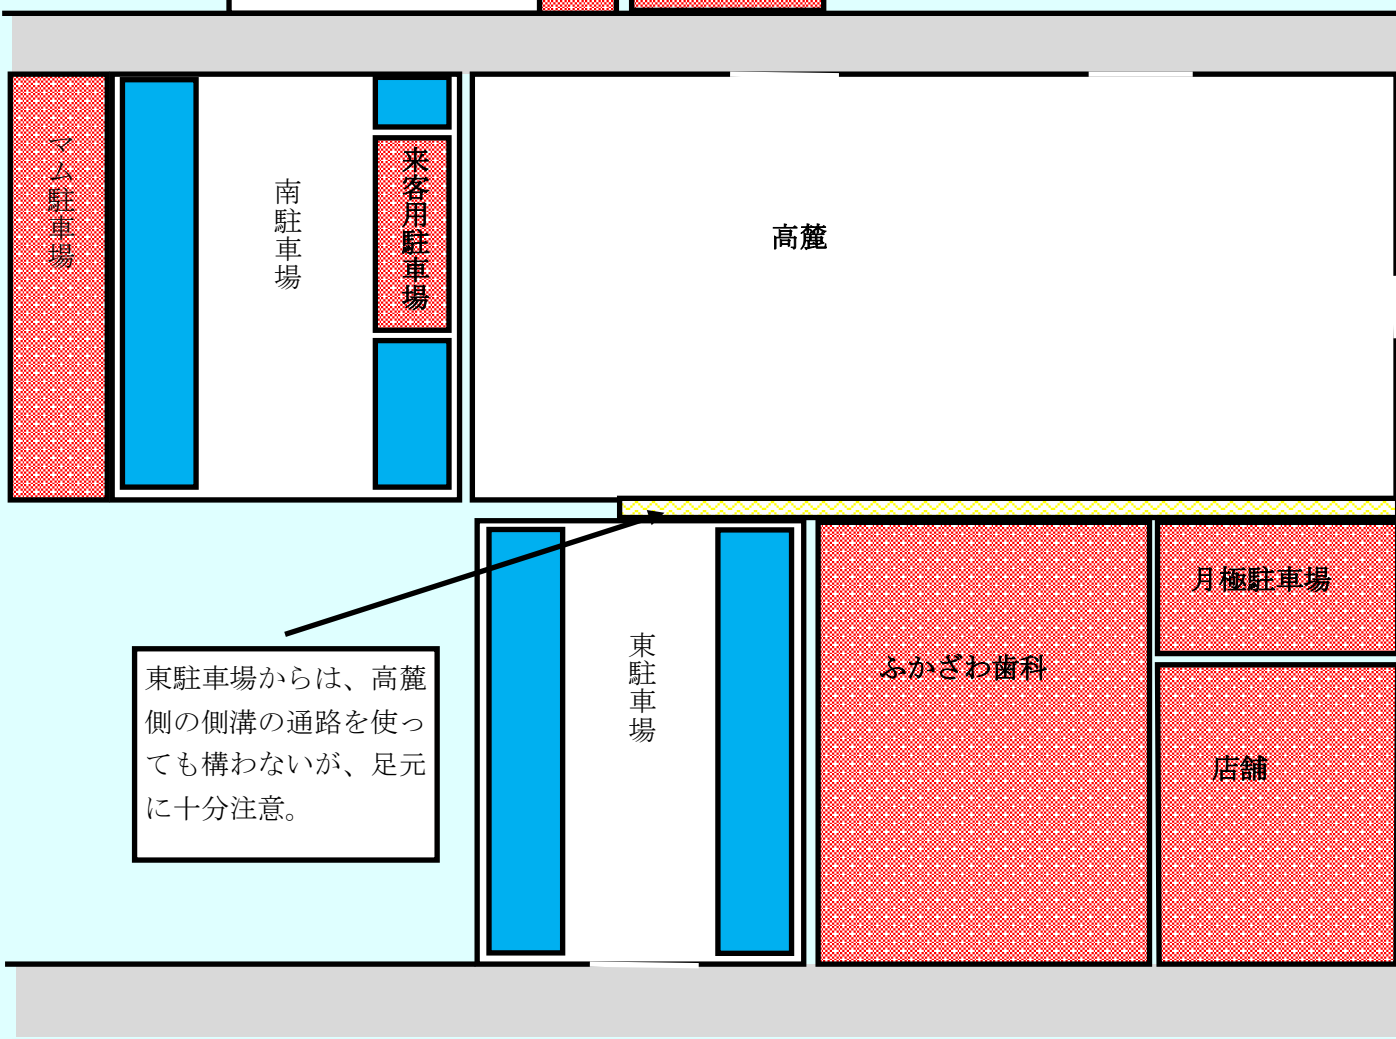

駐車場案内図

- ・ 駐車は青部分のみ。
- ・ 赤部分には停めない。
- ・ エンジンをかけっぱなしで長時間駐車しない。

東駐車場からは、高麓側の側溝の通路を使っても構わないが、足元に十分注意。