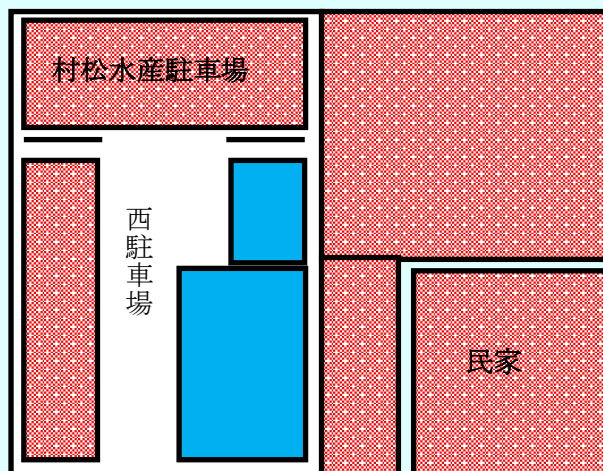

駐車場案内図

- ・ 駐車は青部分のみ。
- ・ 赤部分には停めない。
- ・ エンジンをかけっぱなしで長時間駐車しない。

東駐車場からは、高麓側の側溝の通路を使っても構わないが、足元に十分注意。